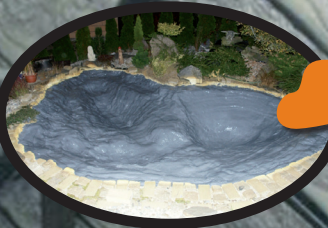

www.strikaneizolace.cz

Řešení pro rodinné domy

Řešení pro bytové domy

Řešení pro průmysl

Řešení pro izolace zahradních jezírek

Řešení zahradní staveb

Marcel Bartoň
Cisárská 104, 741 01 Nový Jičín
Tel: +420 774 671 110 E-mail: mb@strikaneizolace.cz